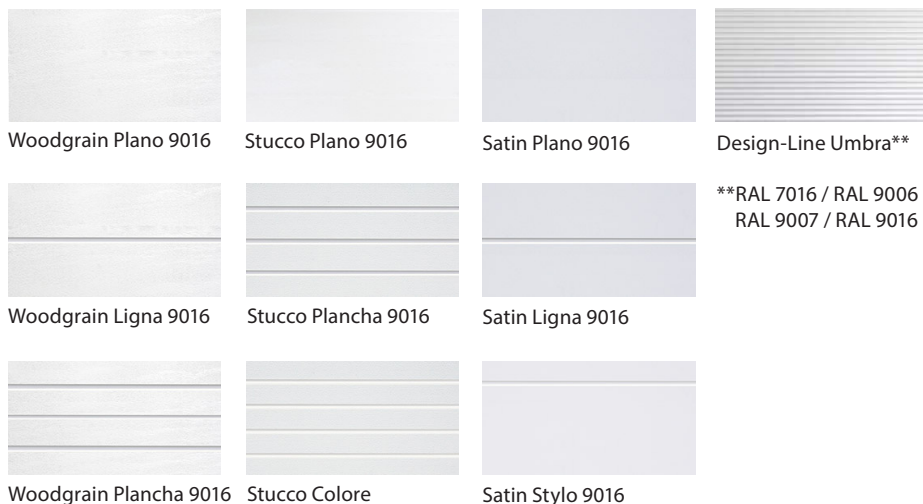

Garagedeur Select-Line

HD
HenstraDeuren
GARAGE- EN INDUSTRIEDEUREN

Vanaf
€ 899,-
incl. BTW

"Friese topkwaliteit!"

Gerrit Henstra - Eigenaar

Beschikbare designs

Stucco Colore kleuren

1021	3000	5010	6005	6009	7035
9001	1015	5003	7021	9005	9007
9002	9010	8014	7022	7016	9006

10 DESIGNS

19 KLEUREN

**INCLUSIEF
AANDRIJVING**

20 STANDAARDMATEN

B / H	2000	2125	2250	2375
2250	€ 899	€ 921	€ 946	€ 968
2375	€ 919	€ 943	€ 966	€ 988
2400	€ 923	€ 946	€ 969	€ 992
2500	€ 943	€ 962	€ 992	€ 1015
2750	€ 990	€ 1016	€ 1052	€ 1078